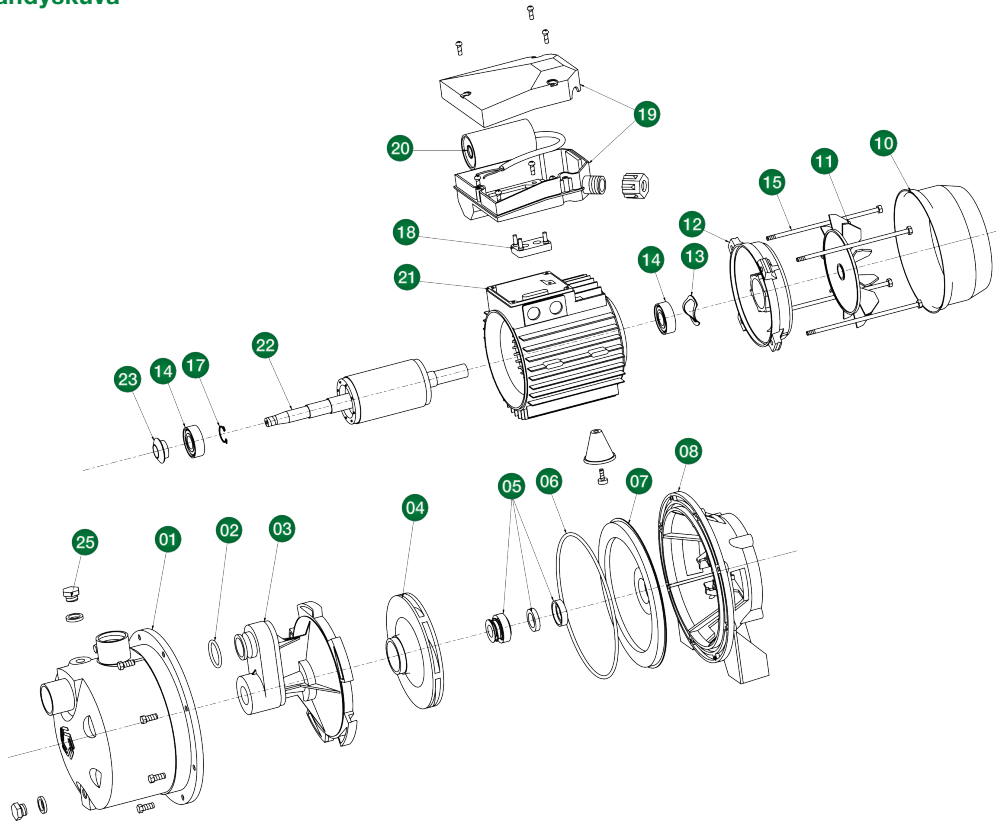

Varaosat MPI 100

Kaksi viimeistä numeroa tuotenumerossa vastaavat varaosien numeroita kuvassa.

Räjähdyokuva

Varaosat

- Z1101** Pumpun pesä
- Z1102** O-renkas johtosiipi
- Z1103** Johtosiipi/Ejektori
- Z1104** Juoksupyörä
- Z1105** Akselitiiviste
- Z1106** O-renkas pesä
- Z1107** Välilevy
- Z1108** Välikappale
- Z1109** Pesän ruuvi
- Z1110** Tuulettimen suoja
- Z1111** Tuuletin
- Z1112** Moottorikilpi
- Z1113** Jousialuslevy

- Z1114** Laakerit
- Z1115** Vaarnaruuvi
- Z1117** Roiskesuoja
- Z1118** KytKentärima
- Z1119** KytKentäkotelon kansi
- Z1120** Kondensaattori 20µF
- Z1121** Käämi
- Z1122** Roottori
- Z1123** Lukkorengas
- Z1125** Tyhjennystulppa

Varaosasarjat

- Z1140** Kulutussarja
- Z1141** Jäätymissarja