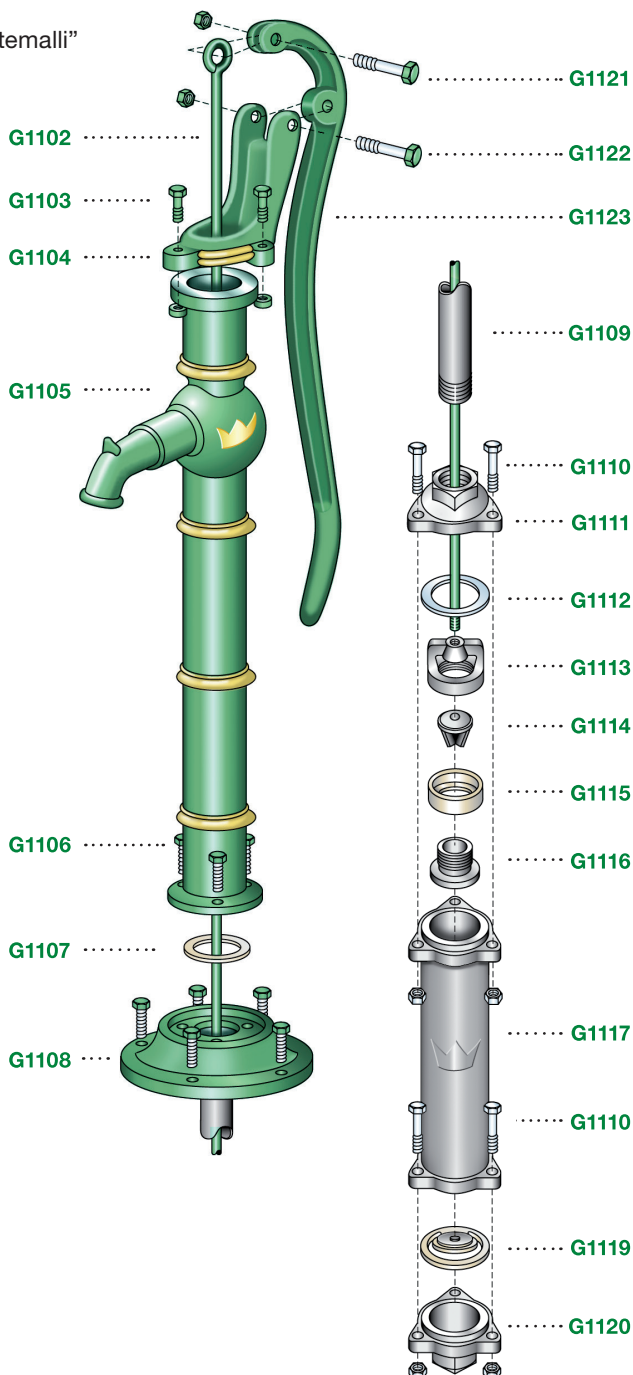

Varaosat Pihakaivopumppu E.M.S.

Pihakaivopumppu E.M.S.

G0101 Pihakaivopumppu E.M.S.

G0102 Pihakaivopumppu E.M.S Koristemalli”

Varaosat

- G1102** Vetotanko
- G1103** Pumpun pään ruuvit
- G1104** Pumpun pää
- G1105** Runko
- G1106** Jalustan kiinnitysruuvi
- G1107** Tiiviste
- G1108** Jalusta
- G1109** Sinkitty putki
- G1110** Sylinterin ruuvit
- G1111** Sylinterin kansi
- G1112** Sylinterikannen tiiviste
- G1113** Männän yläosa
- G1114** Mäntäventtiili
- G1115** Nahkamansetti
- G1116** Männän alaosa
- G1117** Sylinterin runko
- G1119** Venttiililäppä
- G1120** Sylinterin pohja
- G1121** Mäntävarren ruuvi
- G1122** Vipuvarren ruuvi
- G1123** Vipuvarsi

Sarjat

- G1118** Mäntä ja sylinteri, täydellinen
(G1110-G1120)
- G1124** Mäntä, täydellinen
(G1113, G1114, G1115, G1116)
- G1125** Tiivistesarja (neljä osaa)
(G1107, G1112, G1115, G1119)
- G1126** Letkupaketti, täydellinen
- G1127** Pellavapohjainen väripaketti
(Vihreä, kultainen sekä 3 sivellintä).